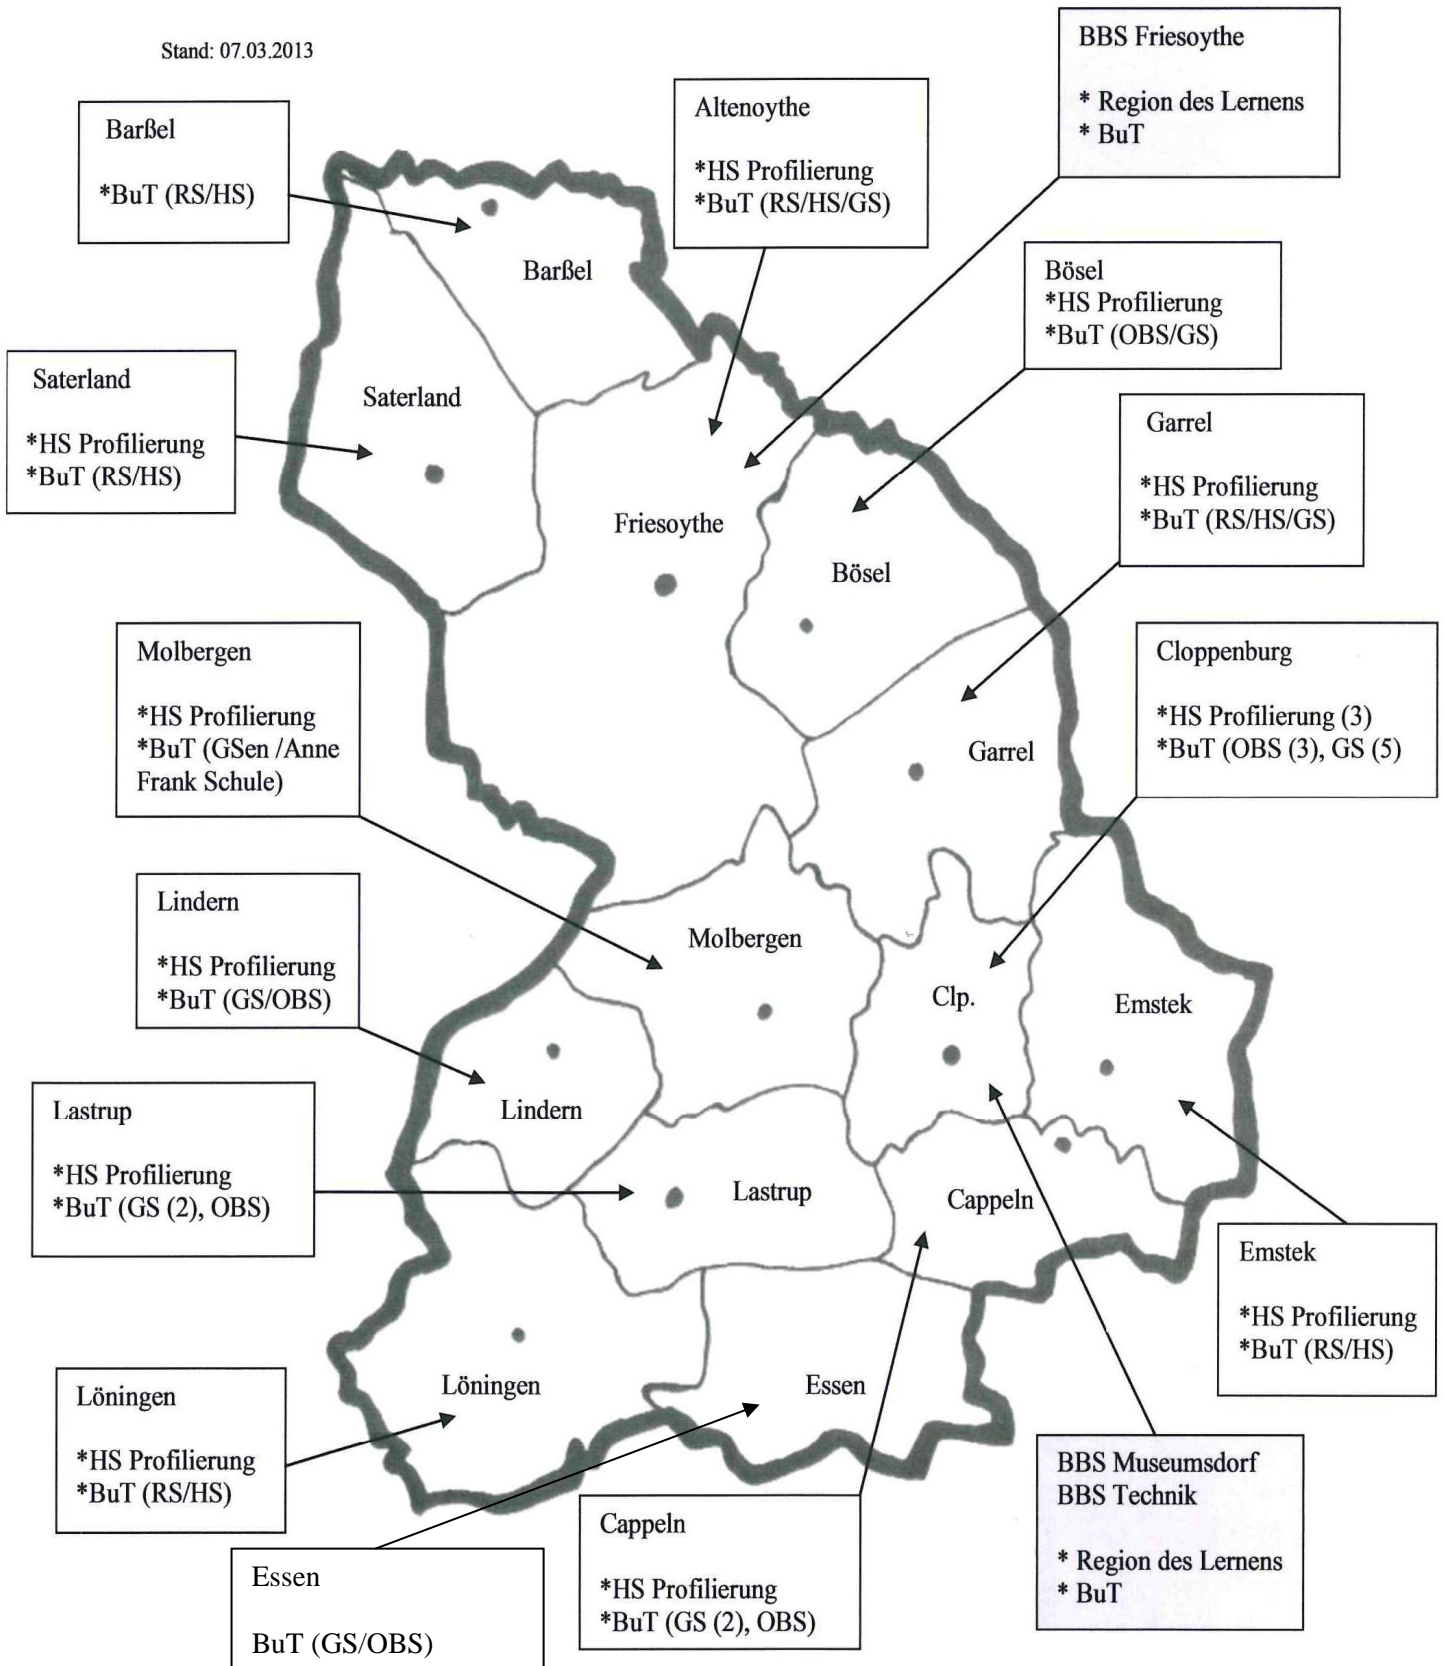

# PACE – Netzwerk

## „Schule – Berufshilfe“ und „BuT – Sozialarbeit an Schulen“

Stand: 07.03.2013

\* => sozialpäd. Kraft des Caritas-Sozialwerks für das Kooperationsprojekt am jeweiligen Schulstandort