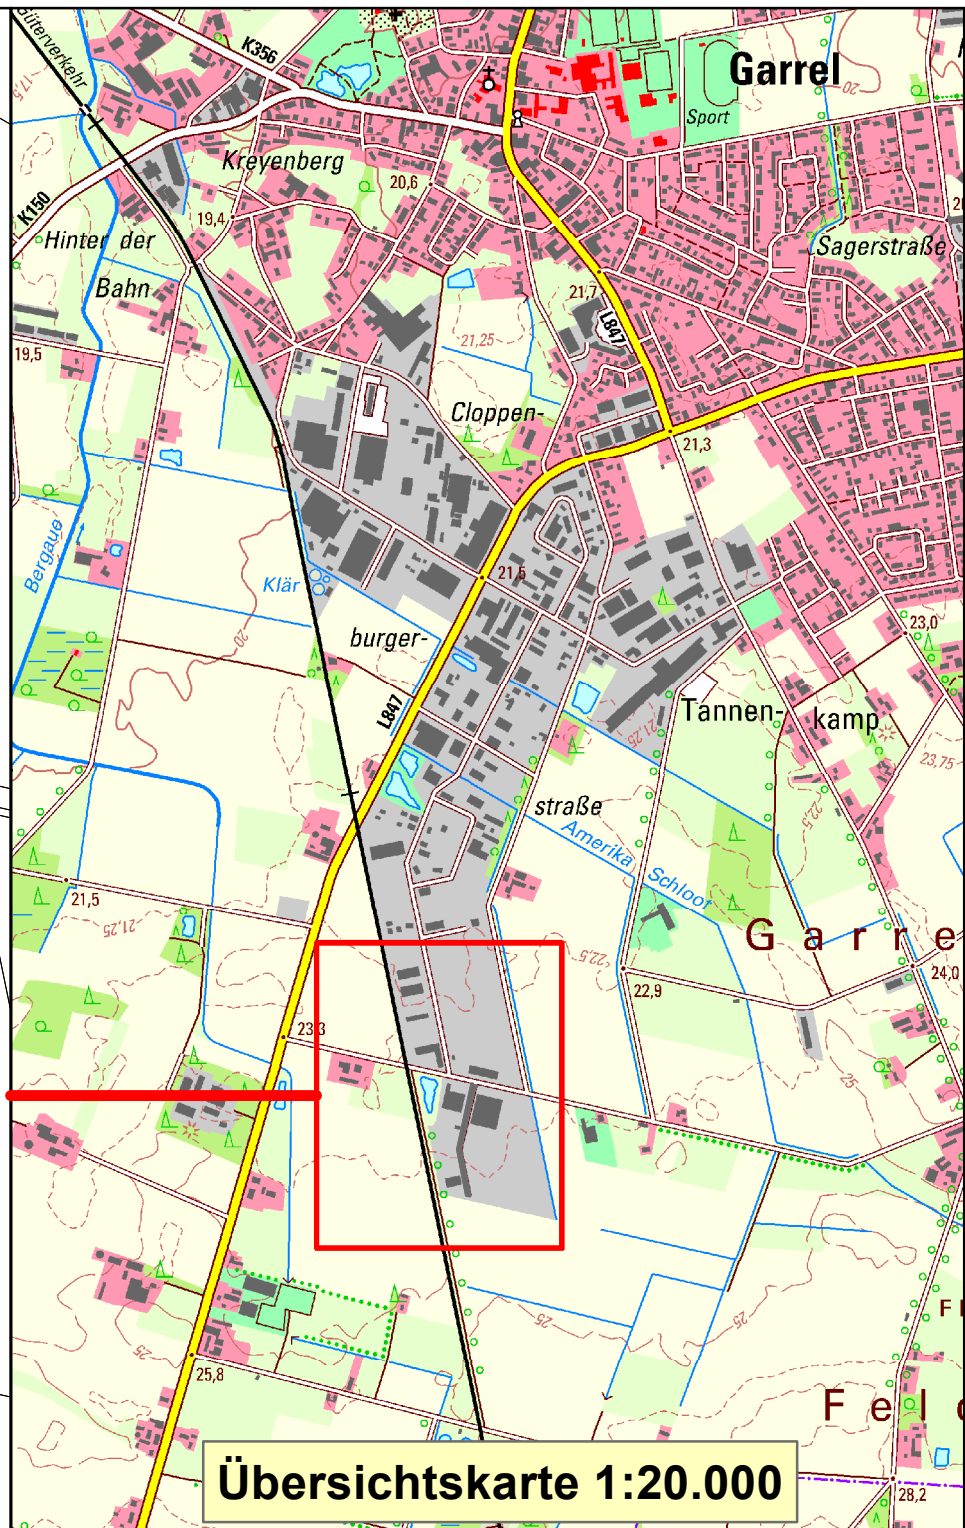

**Endausbau Boschstraße
Gemeinde Garrel**

Maßstab: 1:4.000

erstellt am 06.08.2020

Quelle: Auszug aus den Geobasisdaten der
Niedersächsischen Vermessungs- und Katasterverwaltung © LGLN

Übersichtskarte 1:20.000