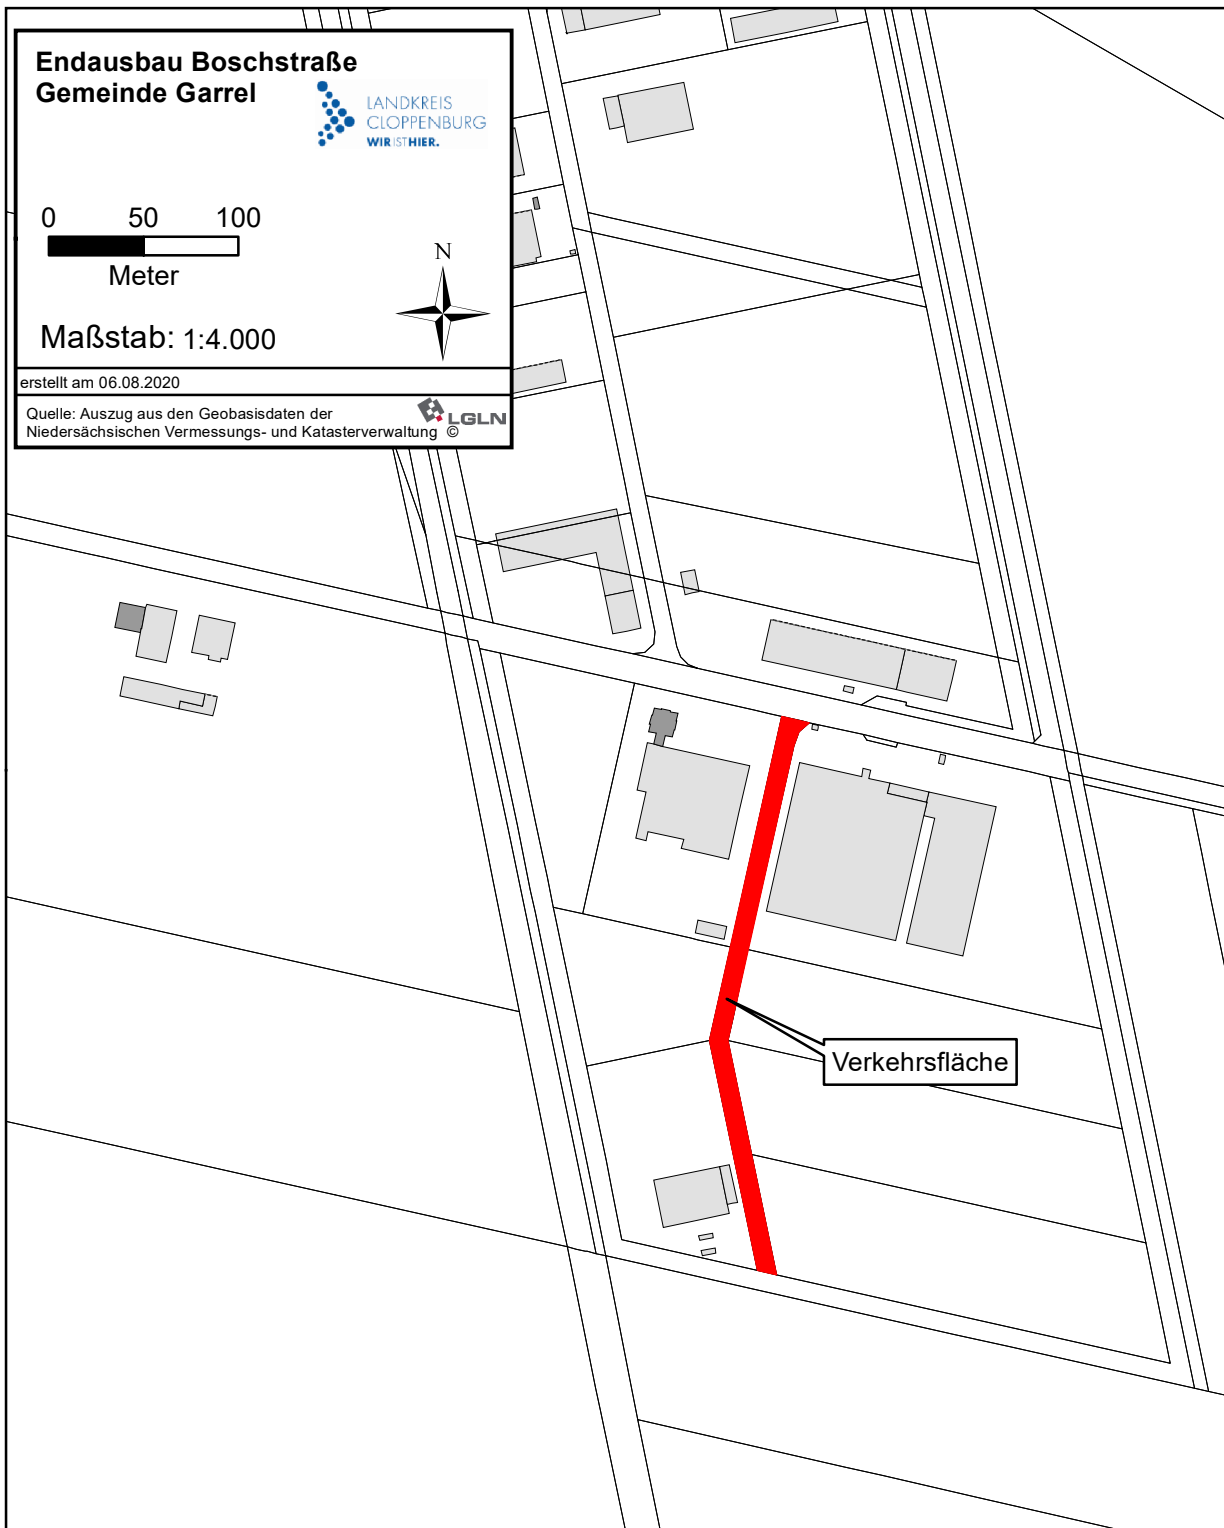

**Endausbau Boschstraße
Gemeinde Garrel**

Maßstab: 1:4.000

erstellt am 06.08.2020

Quelle: Auszug aus den Geobasisdaten der
Niedersächsischen Vermessungs- und Katasterverwaltung © LGLN

Übersichtskarte 1:20.000