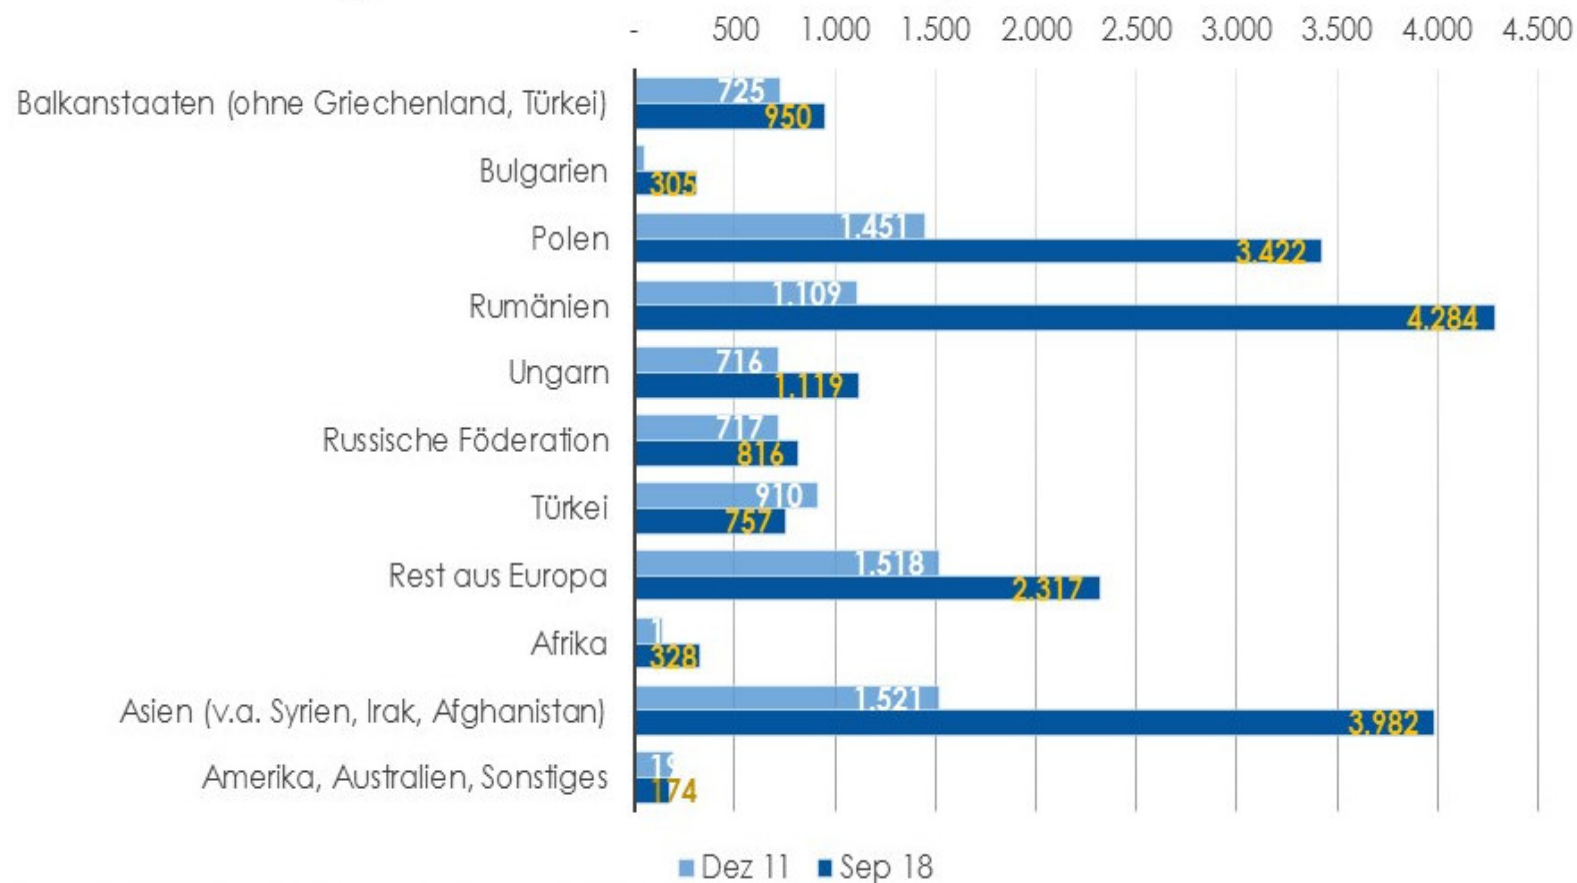

Zusammensetzung der ausländischen Bevölkerung im Landkreis

- Quelle: AZR-Statistik des BAMF für den Landkreis Cloppenburg 2018