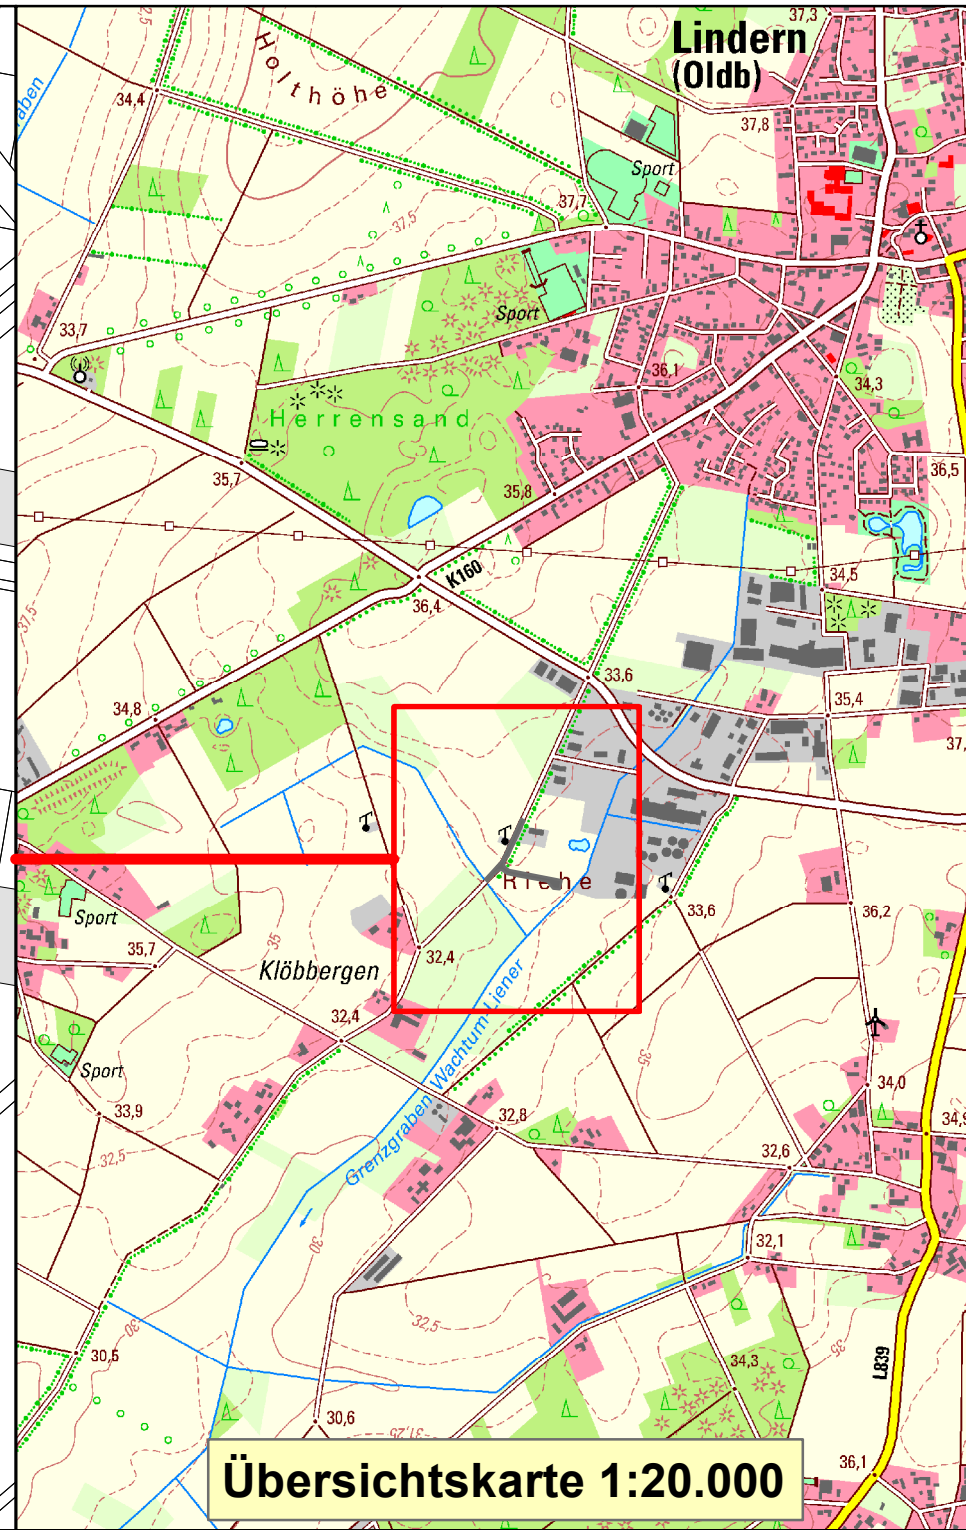

**Gewerbegebiet
Klößbergen**

LANDKREIS
CLOPPENBURG
WIRTSCHAFTL.

0 50 100

Meter

Maßstab: 1:4.000

erstellt am 05.11.2018

Quelle: Auszug aus den Geobasisdaten der
Niedersächsischen Vermessungs- und Katasterverwaltung

neu

Übersichtskarte 1:20.000