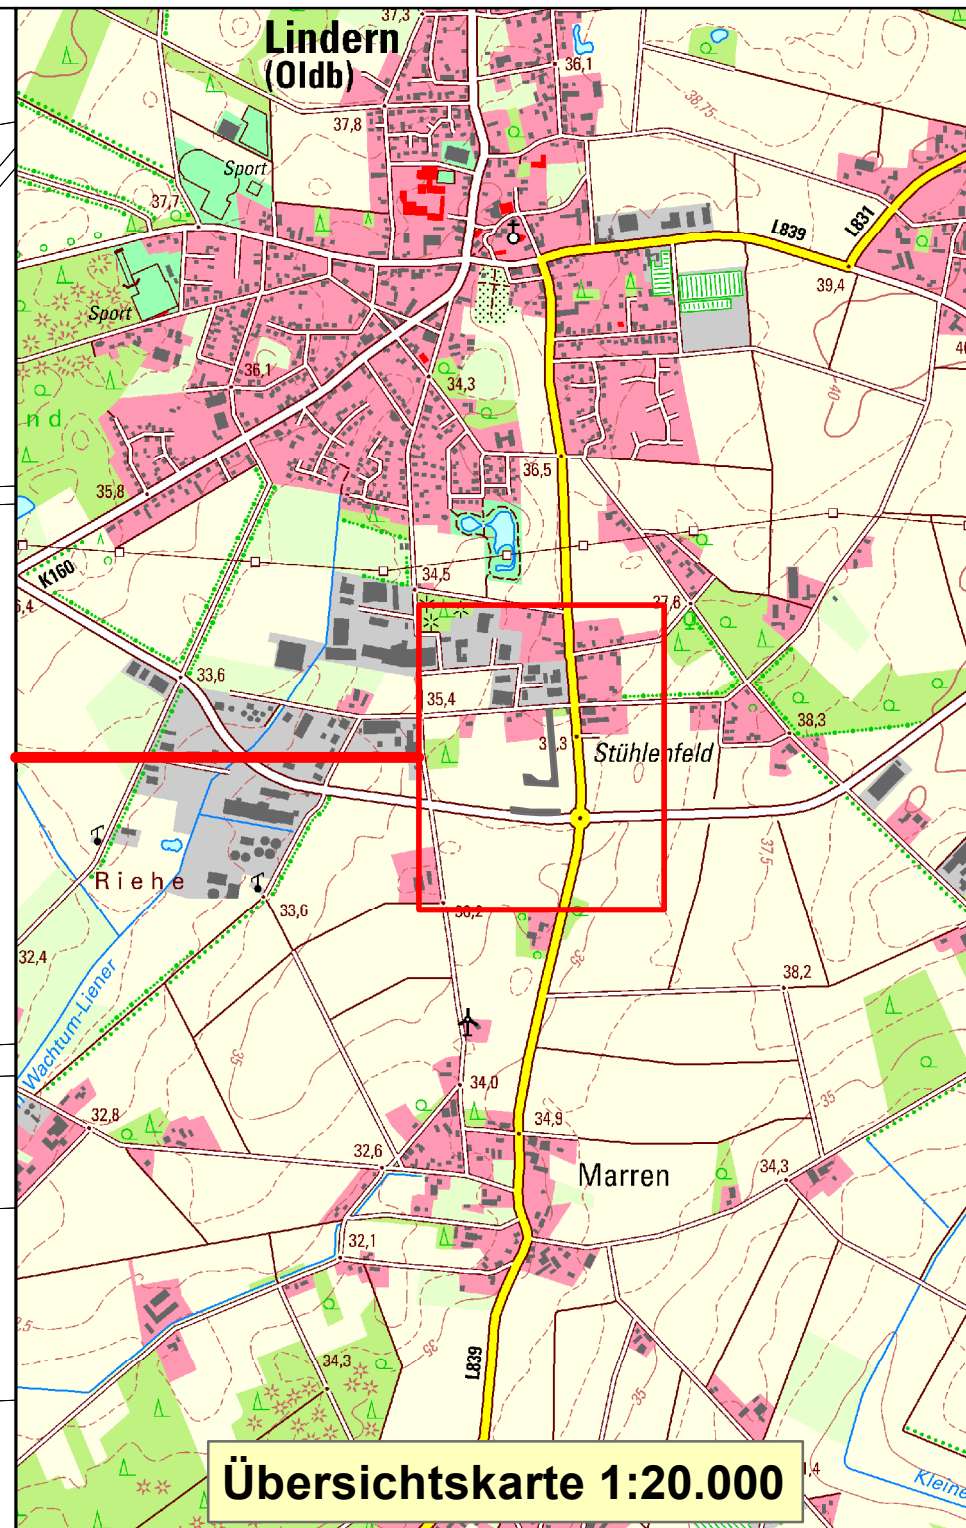

**Erweiterung  
Gewerbegebiet  
Stühlenfeld/Mühlenberg**

LANDKREIS  
CLOPPENBURG  
WIRTSCHAFTSBEREICH

0 50 100

Meter

Maßstab: 1:4.000

erstellt am 05.11.2018

Quelle: Auszug aus den Geobasisdaten der  
Niedersächsischen Vermessungs- und Katasterverwaltung © LGLN

**Übersichtskarte 1:20.000**