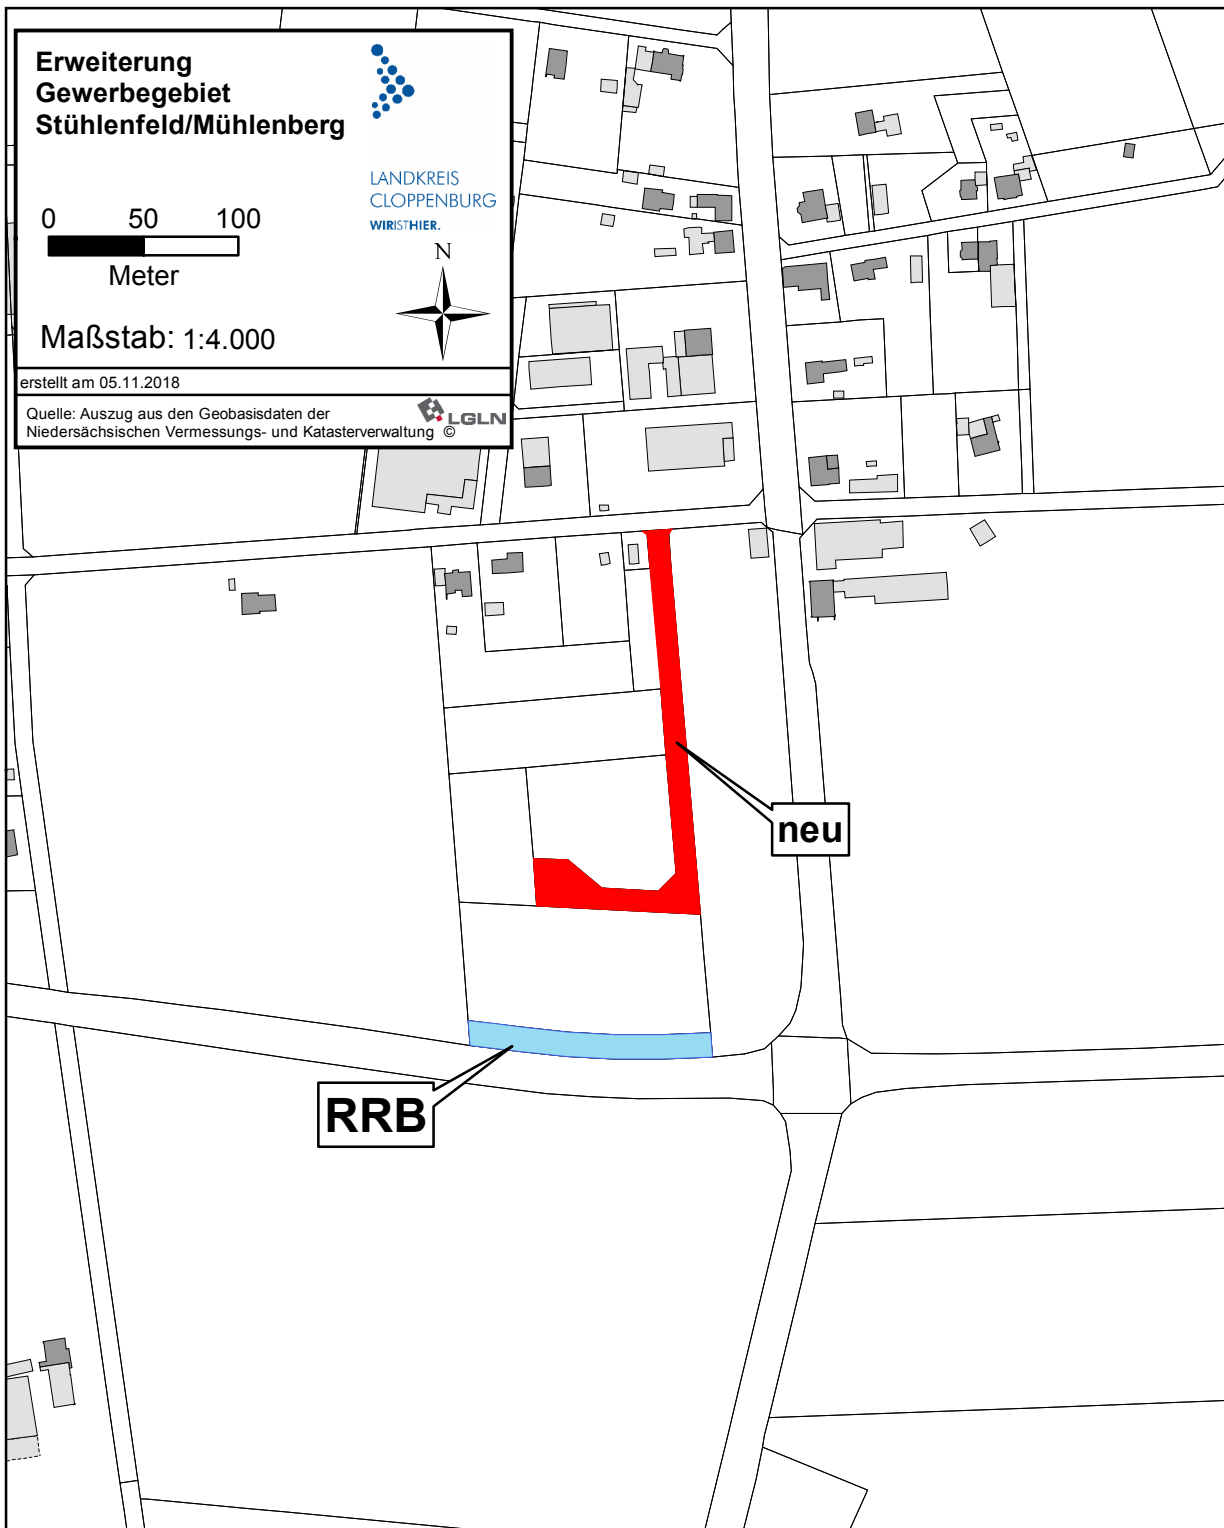

**Erweiterung  
Gewerbegebiet  
Stühlenfeld/Mühlenberg**

LANDKREIS  
CLOPPENBURG  
WIRTSCHAFTSBEREICH

0 50 100

Meter

Maßstab: 1:4.000

erstellt am 05.11.2018

Quelle: Auszug aus den Geobasisdaten der  
Niedersächsischen Vermessungs- und Katasterverwaltung © LGLN

**Übersichtskarte 1:20.000**