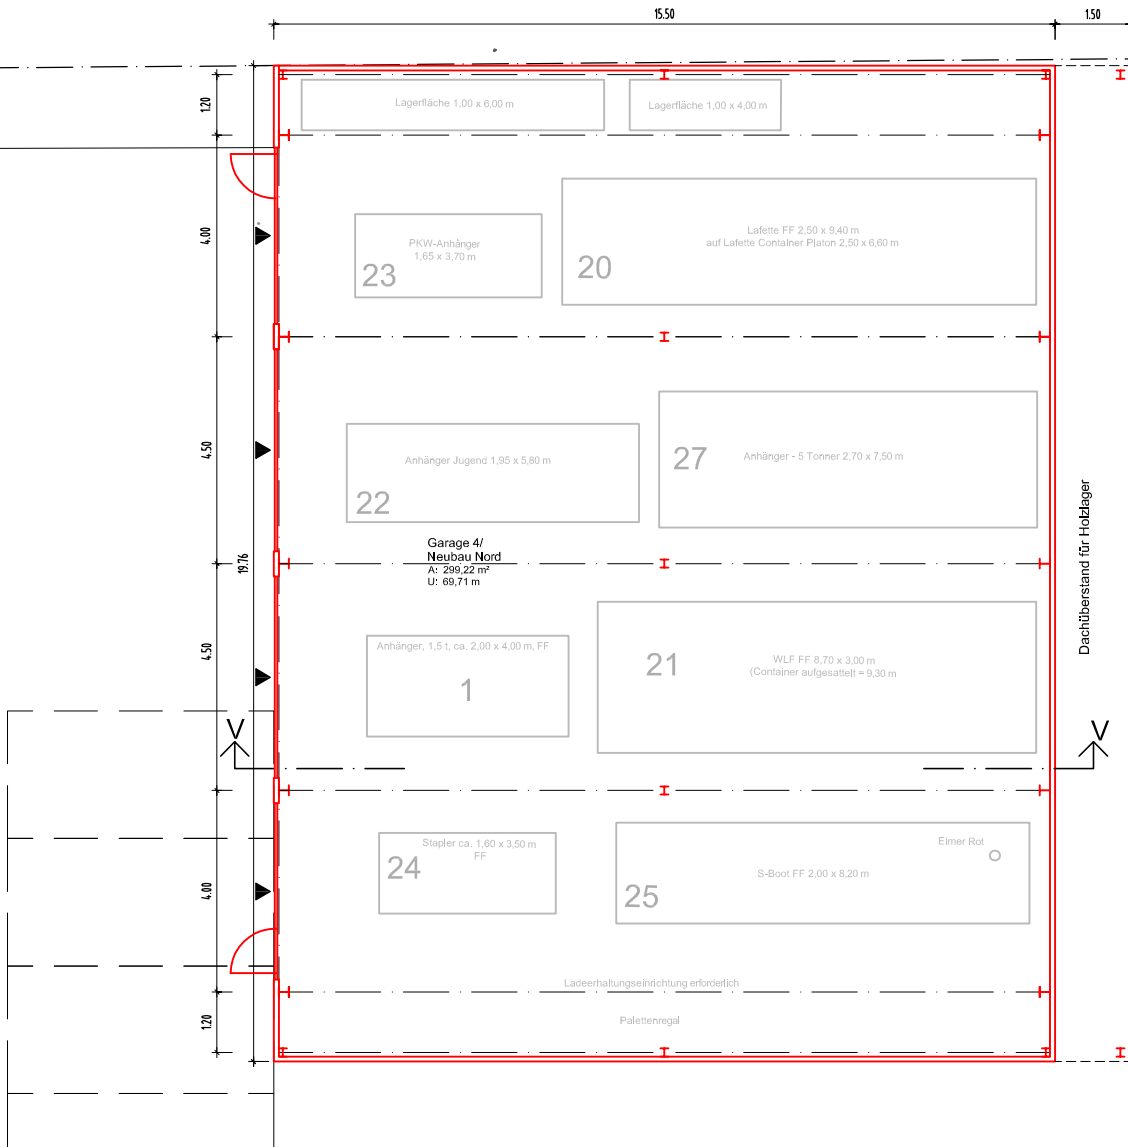

NEUBAU GARAGE NORD

Grundriss Erdgeschoss

Schnitt V

Erweiterung Technisches Hilfswerk, Hohe Tannen 15, 49661 Cloppenburg

2) Neubau Halle Nord, M 1:150

Ansicht Süd

Ansicht Nord