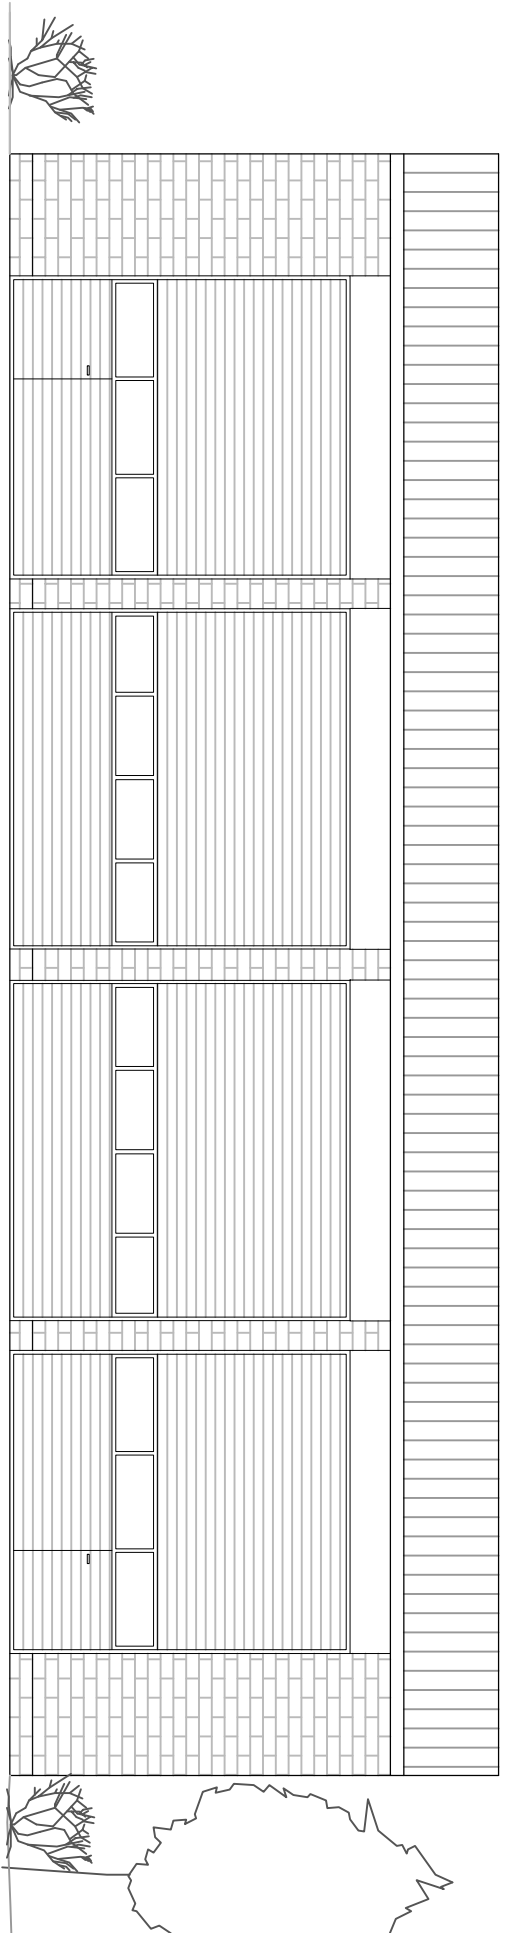

NEUBAU GARAGE NORD

Grundriss Erdgeschoss

Schnitt V

Erweiterung Technisches Hilfswerk, Hohe Tannen 15, 49661 Cloppenburg

2) Neubau Halle Nord, M 1:150

Ansicht Süd

Ansicht Nord