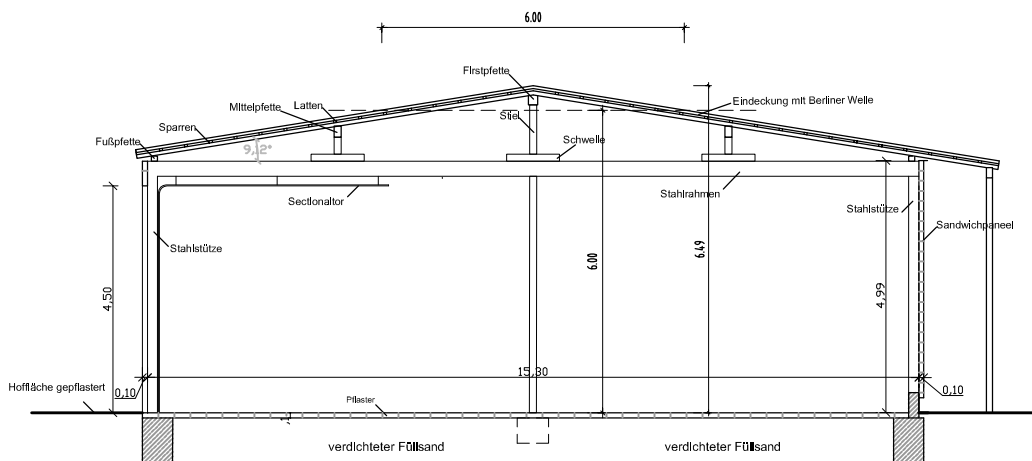

NEUBAU GARAGE NORD

Grundriss Erdgeschoss

Schnitt V

Erweiterung Technisches Hilfswerk, Hohe Tannen 15, 49661 Cloppenburg

2) Neubau Halle Nord, M 1:150

Ansicht Süd

Ansicht Nord