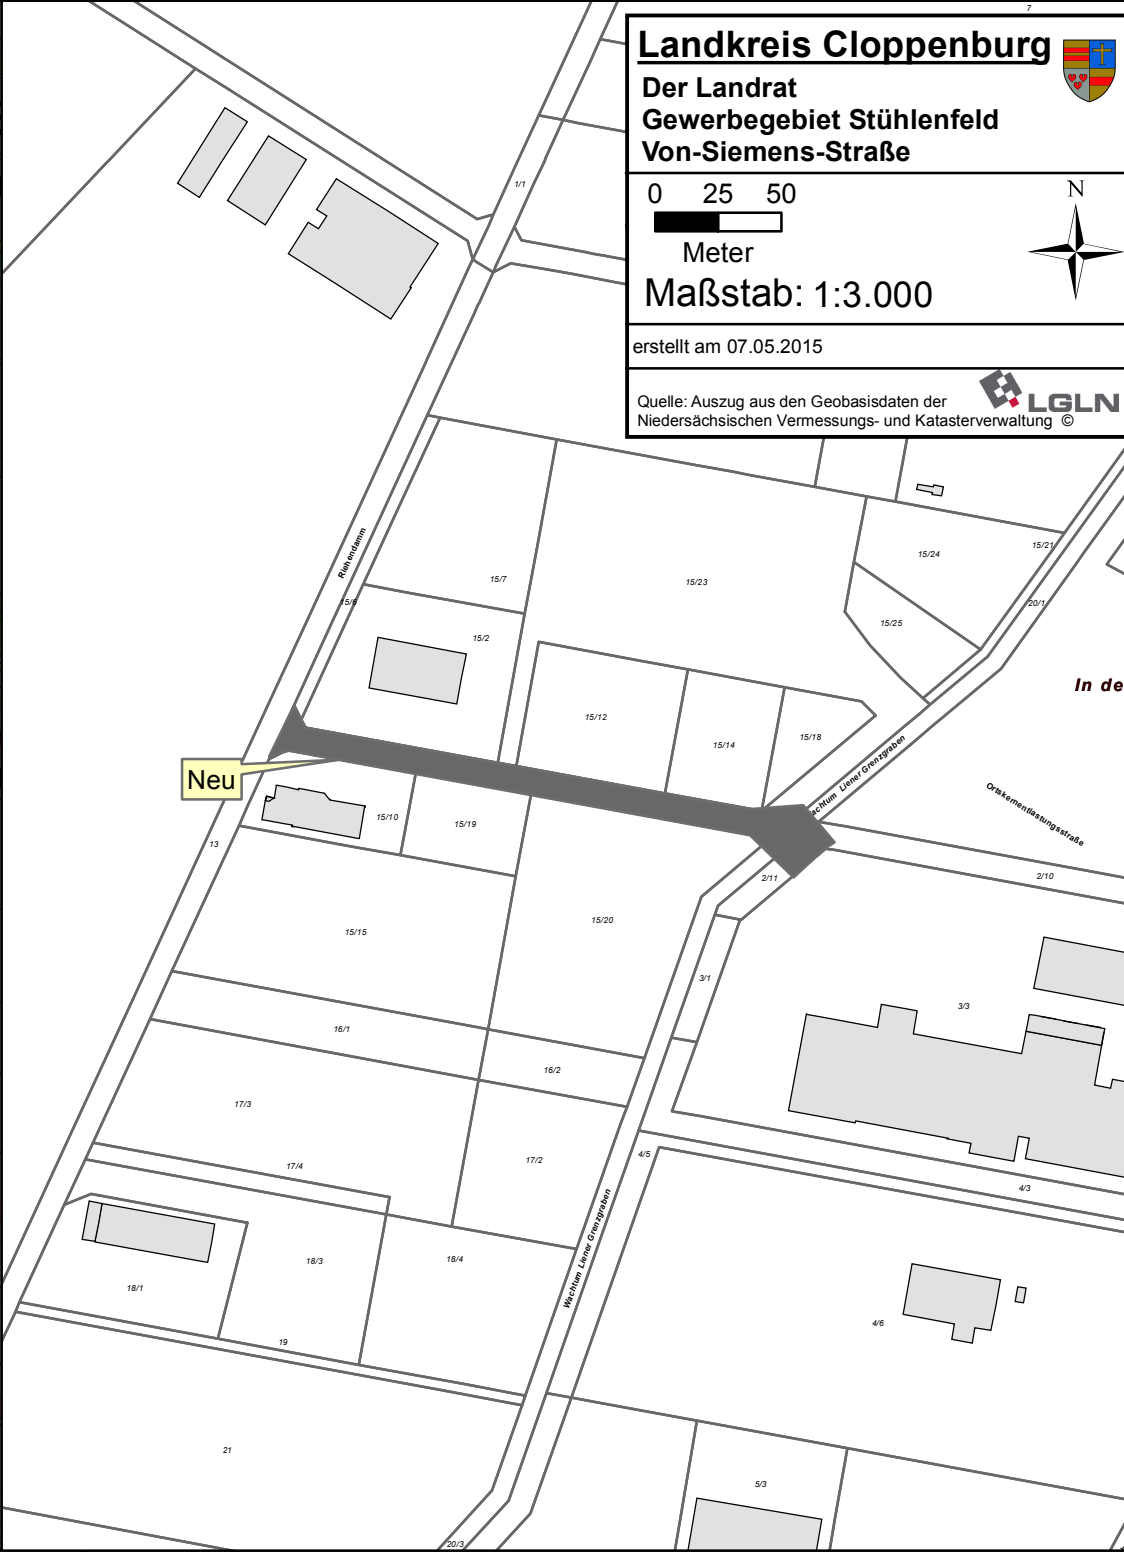

Übersichtskarte 1:20.000

Landkreis Cloppenburg

Der Landrat
Gewerbegebiet Stühlenfeld
Von-Siemens-Straße

0 25 50

Meter

Maßstab: 1:3.000

erstellt am 07.05.2015

Quelle: Auszug aus den Geobasisdaten der
Niedersächsischen Vermessungs- und Katasterverwaltung © **LGLN**