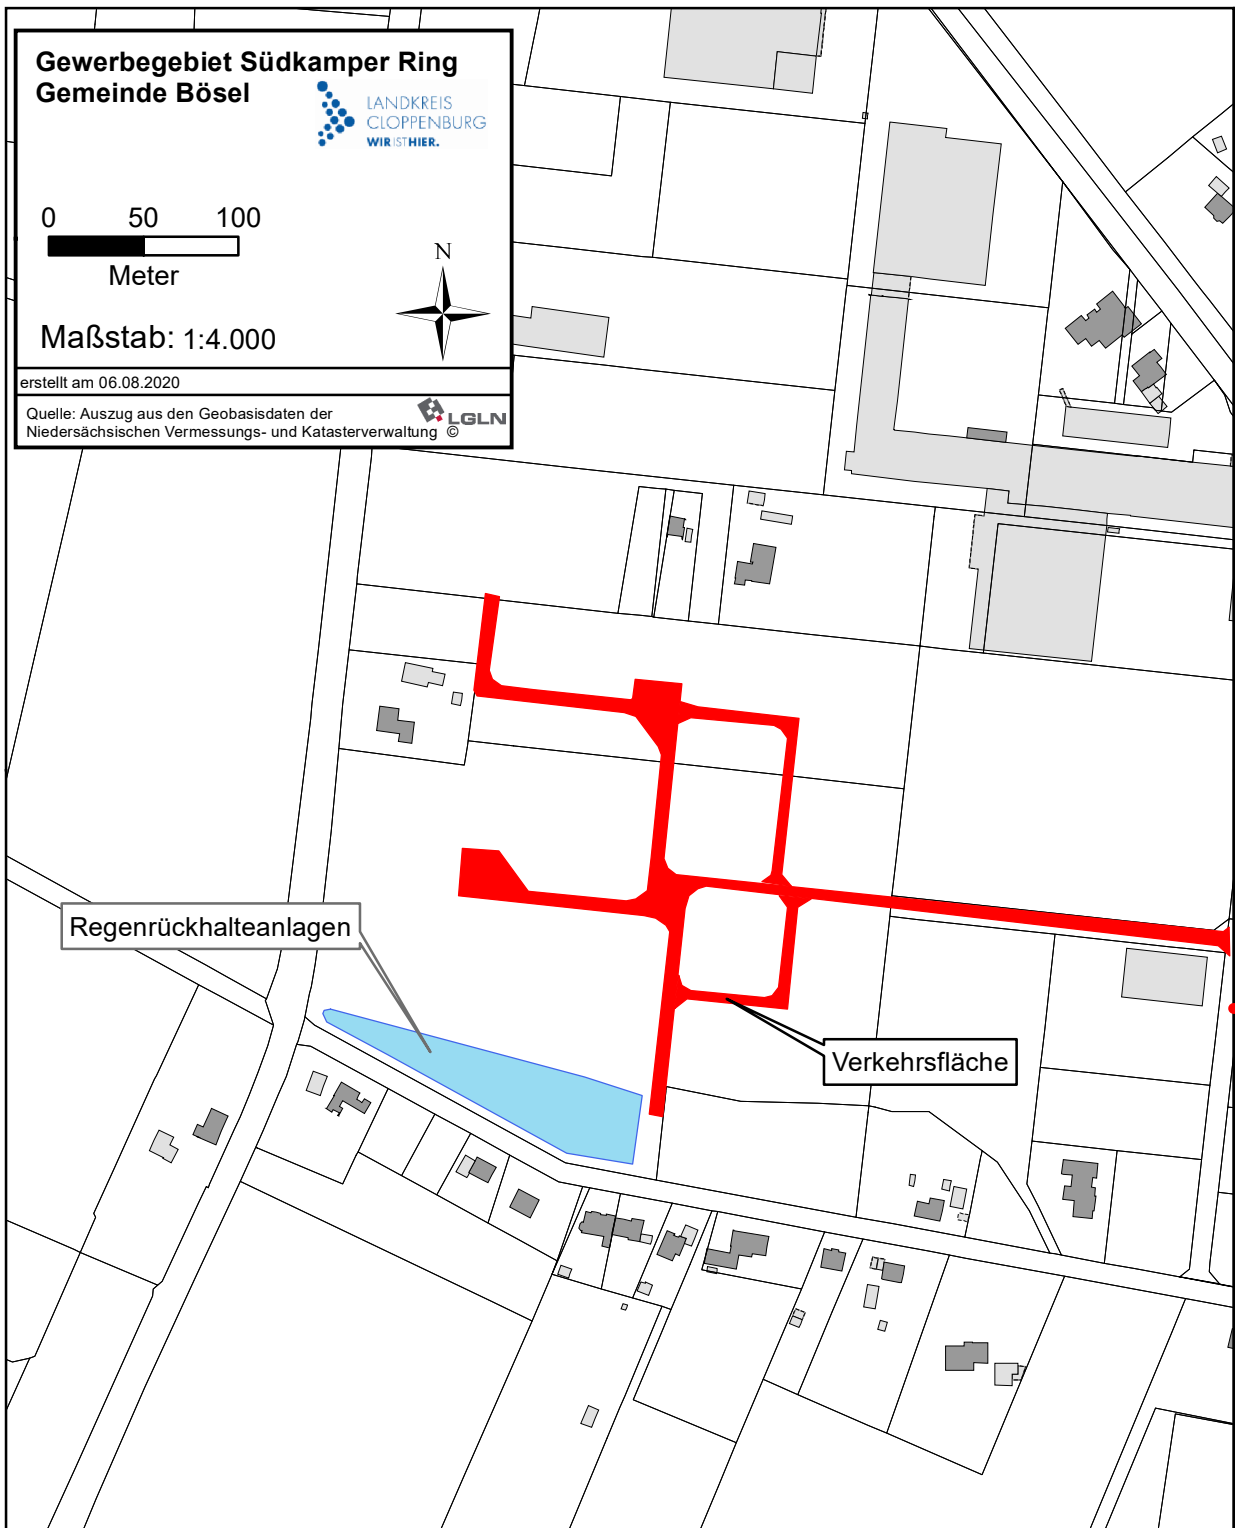

Gewerbegebiet Südkamper Ring
Gemeinde Bösel

LANDKREIS CLOPPENBURG
WIRTSCHAFTLICH

0 50 100
Meter

Maßstab: 1:4.000

erstellt am 06.08.2020

Quelle: Auszug aus den Geobasisdaten der
Niedersächsischen Vermessungs- und Katasterverwaltung © LGLN

Übersichtskarte 1:20.000