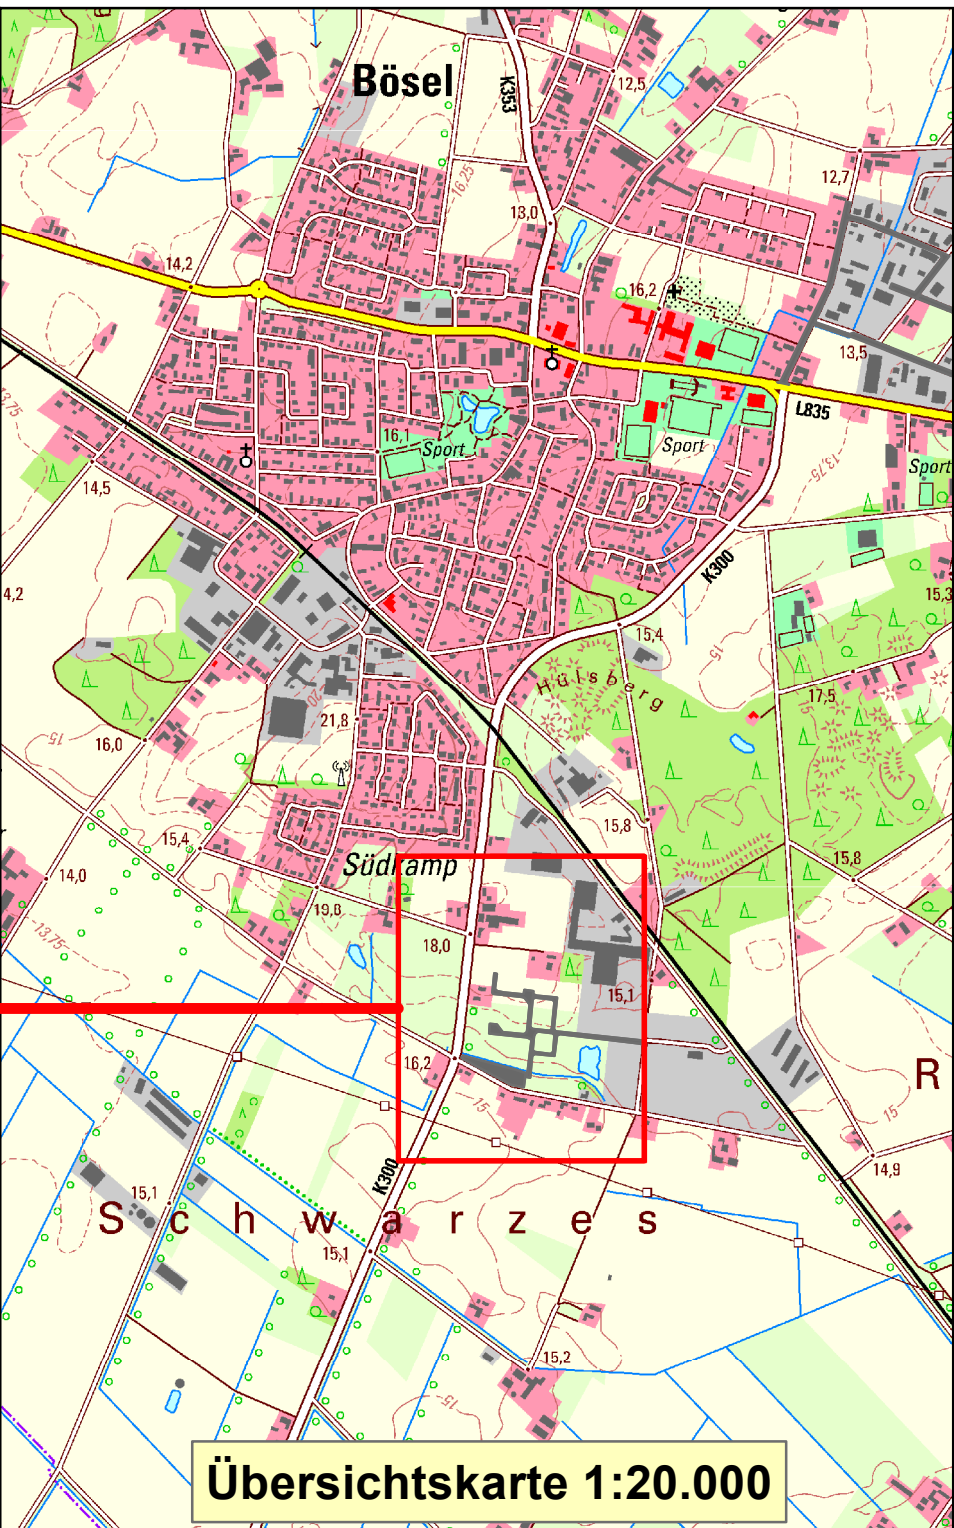

Gewerbegebiet Südkamper Ring
Gemeinde Bösel

LANDKREIS CLOPPENBURG
WIRTSCHAFTLICH

0 50 100
Meter

Maßstab: 1:4.000

erstellt am 06.08.2020

Quelle: Auszug aus den Geobasisdaten der
Niedersächsischen Vermessungs- und Katasterverwaltung © LGLN

Übersichtskarte 1:20.000